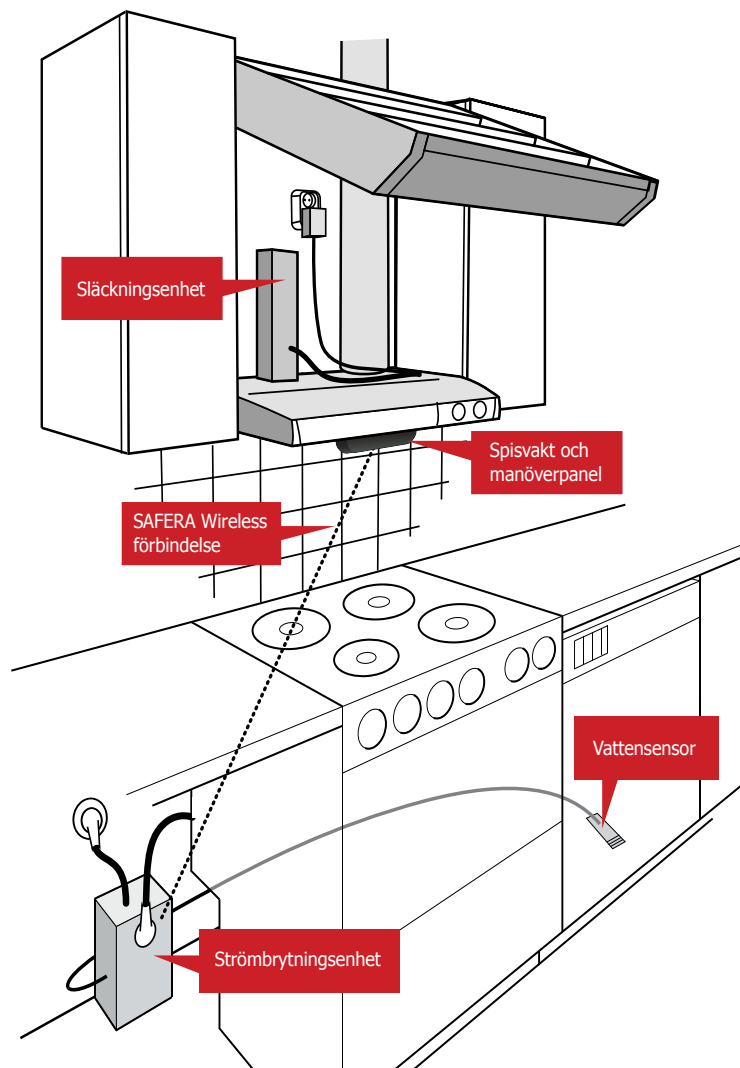

SAFERA spisvakt släcker spisbränder

SAFERA spisvakt förhindrar olyckor genom att först larma och därefter stänga av strömmen till spisen ifall spisen glömts på. SAFERA är den enda spisvakten som kan släcka en spisbrand, även en fettbrand.

SAFERA funktioner

SAFERA spisvakt gör köket säkrare. Lätt att använda, ett tryck på OK-knappen räcker.

SAFERA Smart larmar vid fara och stänger automatiskt av spisen om den glömts på. SAFERA Premium släcker också spisbränder, även fettbränder.

SAFERA läckagevakt förebygger oönskade vattenskador i köket genom att larma om vattenläckage uppstår.

- Larmar vid fara med ljus- och ljudsignal
- Stänger av strömmen till spisen om den glömts på
- Släcker en spisbrand, även en fettbrand (endast Premium)
- Låsfunktionen förhindrar att strömmen slås på oavsiktligt
- Vattensensorer larmar vid vattenläckage under diskmaskin eller diskbänksskåp

3. Reagerar snabbt vid olika farsituationer

Installation ovanför spisen gör att sensorerna inte riskerar att hamna i den s.k. döda vinkeln, vilket sker med spisvakter som installeras på väggen. Se bilden bredvid.